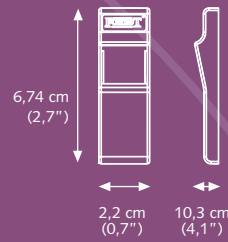

Profile

- Shown actual size 1:1.
- Aluminium Extrusion.
- Weight: 150 grams per meter (1.62 ounce per ft.).
- Dimensions: 14 mm x 20 mm (0,6" x 0,8").
- KS Recess: 12,5 mm x 21 mm (0,5" x 0,8")

For use in

A) 7,5 cm (3'') : B) 6,3 cm (2,5'')
 A) 10 cm (4'') : B) 8,8 cm (3,5'')

Smart Klick Cover Cap for Aluminium Wall bracket

Wall bracket

3,5 cm (1,4'')
 6 cm (2,4'')

A) Min. 10 cm (4'')

A) Min. 15 cm (6'')

Aluminium Wall bracket double

A) 15 cm (6'') : B) 9,2 cm (3,6'') , C) 4,5 cm (1,8'')
 A) 20 cm (8'') : B) 9,2 cm (3,6'') , C) 9,5 cm (3,7'')

Aluminium Wall bracket triple

25 cm (10'')

Other brackets are available. Brackets need to be placed every 60 cm (24'').