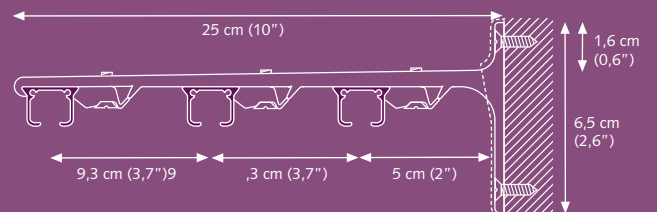

Profile

- Shown actual size 1:1.
- Aluminium Extrusion.
- Weight: 150 grams per meter (1.62 ounce per ft.).
- Dimensions: 14 mm x 20 mm (0,6" x 0,8").
- KS Recess: 12,5 mm x 21 mm (0,5" x 0,8")

For use in

A) 7,5 cm (3'') : B) 6,3 cm (2,5'')
 A) 10 cm (4'') : B) 8,8 cm (3,5'')

Smart Klick Cover Cap for Aluminium Wall bracket

Wall bracket

3,5 cm (1,4'')
 6 cm (2,4'')

A) Min. 10 cm (4'')

A) Min. 15 cm (6'')

Aluminium Wall bracket double

A) 15 cm (6'') : B) 9,2 cm (3,6'') , C) 4,5 cm (1,8'')
 A) 20 cm (8'') : B) 9,2 cm (3,6'') , C) 9,5 cm (3,7'')

Aluminium Wall bracket triple

25 cm (10'')

Other brackets are available. Brackets need to be placed every 60 cm (24'').