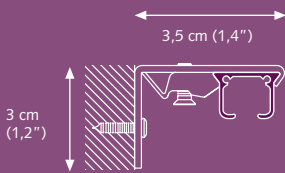

Profile

- Shown actual size 1:1.
- Aluminium Extrusion.
- Weight: 150 grams per meter (1.62 ounce per ft.).
- Dimensions: 14 mm x 20 mm (0,6" x 0,8").
- KS Recess: 12,5 mm x 21 mm (0,5" x 0,8")

For use in

A) 7,5 cm (3'') : B) 6,3 cm (2,5'')
 A) 10 cm (4'') : B) 8,8 cm (3,5'')

Smart Klick Cover Cap for Aluminium Wall bracket

Wall bracket

3,5 cm (1,4'')
 6 cm (2,4'')

A) Min. 10 cm (4'')

A) Min. 15 cm (6'')

Aluminium Wall bracket double

A) 15 cm (6'') : B) 9,2 cm (3,6'') , C) 4,5 cm (1,8'')
 A) 20 cm (8'') : B) 9,2 cm (3,6'') , C) 9,5 cm (3,7'')

Aluminium Wall bracket triple

25 cm (10'')

Other brackets are available. Brackets need to be placed every 60 cm (24'').